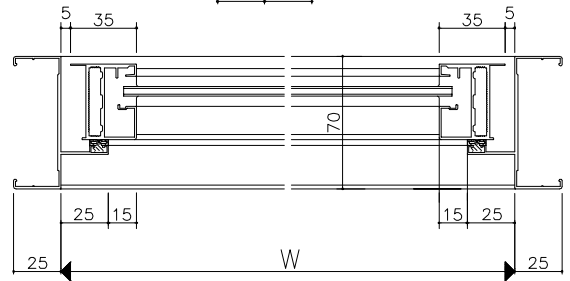

HBS-70N

すべり出し窓

性能

耐風圧性:S-5

気密性:A-4

水密性:W-5

遮音性:T-2

枠タイプ:RC・ALC・同面

鉄骨外付・鉄骨半外付

ガラス溝巾:16mm

< RC >

< たて骨部 >

< 袖FIX部 >

枠タイプ

< ALC >

< 同面 >

< 鉄骨外付 >

< 鉄骨半外付 >