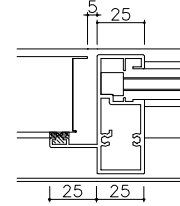

< 袖FIX部 >