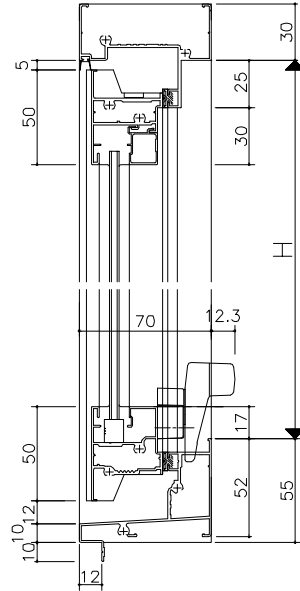

### 性能

耐風圧性:S-5

気密性:A-4

水密性:W-5

遮音性:T-2

枠タイプ:RC・ALC・同面

鉄骨外付・鉄骨半外付

ガラス溝巾:16mm

### < たて骨部 >