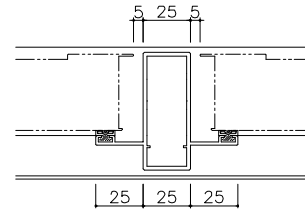

< たて骨部 >