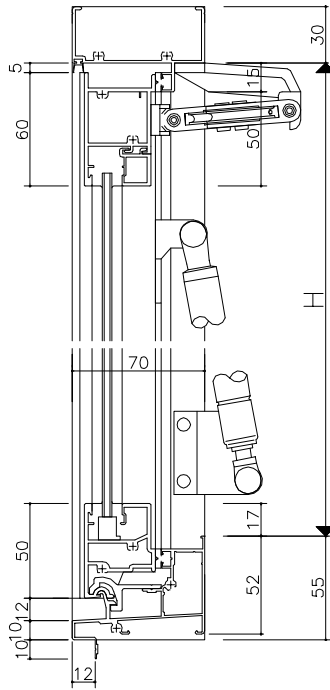

HBS-70N

排煙外倒し窓

オペレーター方式 露出タイプ

性能

耐風圧性:S-5

気密性:A-4

水密性:W-5

遮音性:T-2

枠タイプ:RC・ALC

鉄骨外付・鉄骨半外付

ガラス溝巾:16mm

< RC >

< たて骨部 >

枠タイプ

< ALC >

< 鉄骨外付 >

< 鉄骨半外付 >