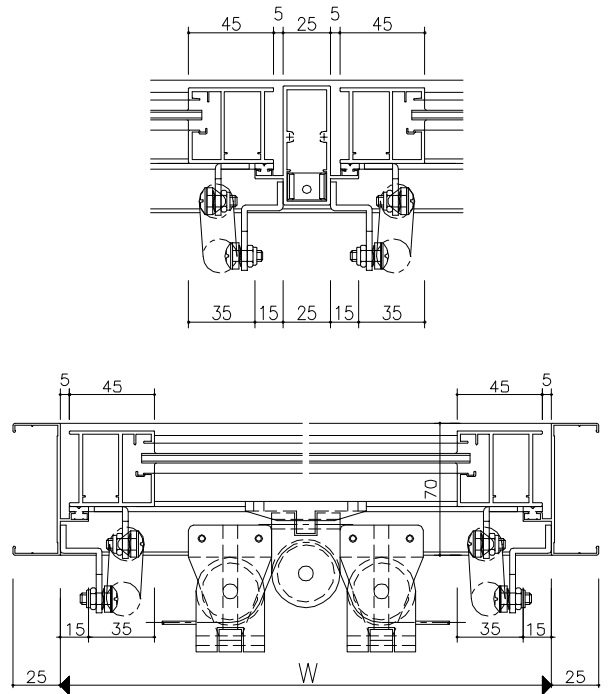

枠タイプ:RC・ALC

鉄骨外付・鉄骨半外付

ガラス溝巾:16mm

< RC >

< たて骨部 >

枠タイプ

< ALC >

< 鉄骨外付 >

< 鉄骨半外付 >