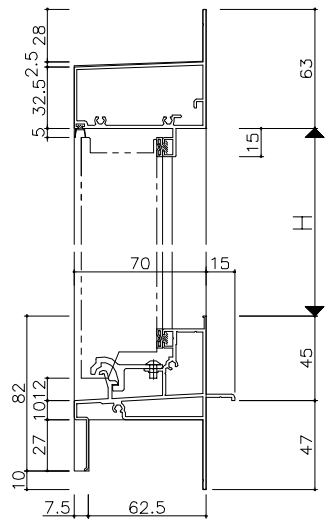

枠タイプ:RC・ALC

鉄骨外付・鉄骨半外付

ガラス溝巾:16mm

< RC >

< たて骨部 >

枠タイプ

< ALC >

< 鉄骨外付 >

< 鉄骨半外付 >