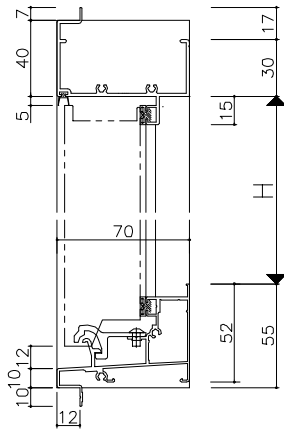

枠タイプ:RC・ALC

鉄骨外付・鉄骨半外付

ガラス溝巾:16mm

< RC >

< たて骨部 >

枠タイプ

< ALC >

< 鉄骨外付 >

< 鉄骨半外付 >