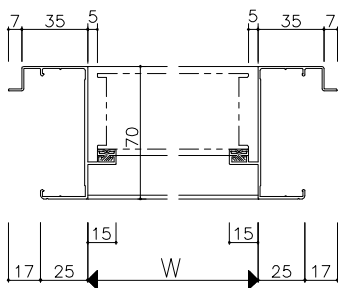

枠タイプ:RC・ALC

鉄骨外付・鉄骨半外付

ガラス溝巾:16mm

< RC >

< たて骨部 >

枠タイプ

< ALC >

< 鉄骨外付 >