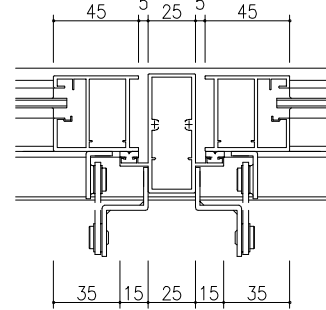

枠タイプ:RC・ALC

鉄骨外付・鉄骨半外付

ガラス溝巾:16mm

< RC >

< たて骨部 >

枠タイプ

< ALC >

< 鉄骨外付 >

< 鉄骨半外付 >