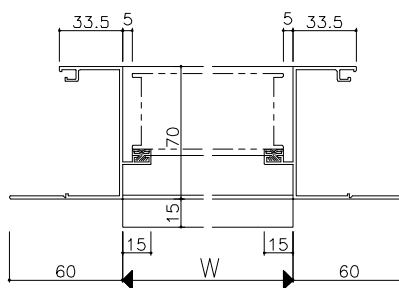

枠タイプ:RC・ALC

鉄骨外付・鉄骨半外付

ガラス溝巾:16mm

< RC >

< たて骨部 >

枠タイプ

< ALC >

< 鉄骨外付 >