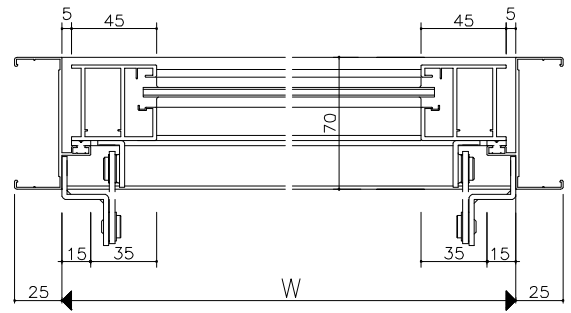

枠タイプ:RC・ALC

鉄骨外付・鉄骨半外付

ガラス溝巾:16mm

< RC >

< たて骨部 >

枠タイプ

< ALC >

< 鉄骨外付 >

< 鉄骨半外付 >