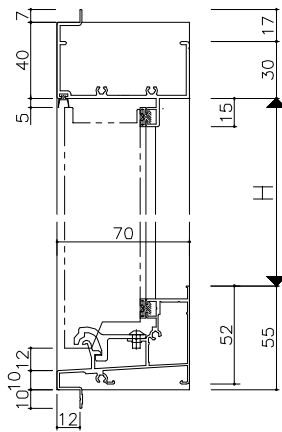

枠タイプ:RC・ALC

鉄骨外付・鉄骨半外付

ガラス溝巾:16mm

< RC >

< たて骨部 >

枠タイプ

< ALC >

< 鉄骨外付 >

< 鉄骨半外付 >