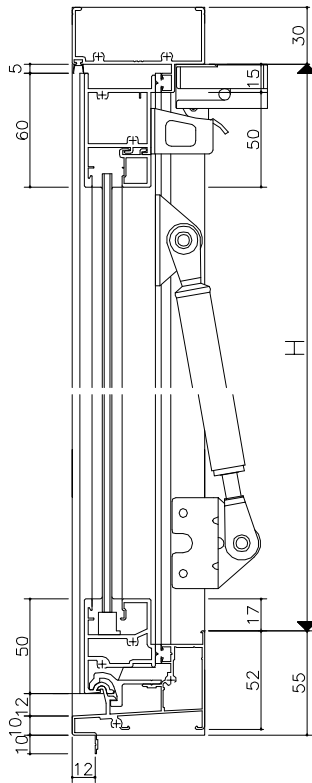

HBS-70N

排煙外倒し窓

ワンタッチ方式 露出タイプ

性能

耐風圧性:S-5

気密性:A-4

水密性:W-5

遮音性:T-2

枠タイプ:RC・ALC

鉄骨外付・鉄骨半外付

ガラス溝巾:16mm

< RC >

< たて骨部 >

枠タイプ

< ALC >

< 鉄骨外付 >

< 鉄骨半外付 >