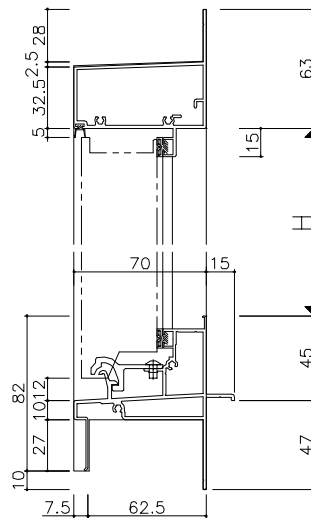

枠タイプ:RC・ALC

鉄骨外付・鉄骨半外付

ガラス溝巾:16mm

< RC >

< たて骨部 >

枠タイプ

< ALC >

< 鉄骨外付 >

< 鉄骨半外付 >