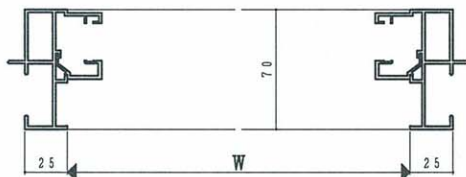

HBS-70

面一枠  
はめ殺しサッシ

【ガラス厚巾14mm】

【ガラス厚巾22mm】

2702