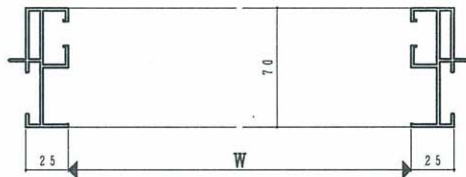

HBS-70

面一枠  
はめ殺しサッシ

【ガラス厚巾14mm】

【ガラス厚巾22mm】

2702