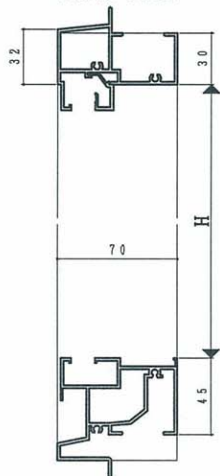

HBS-70

面一枠  
はめ殺しサッシ

【ガラス厚巾14mm】

【ガラス厚巾22mm】

2702