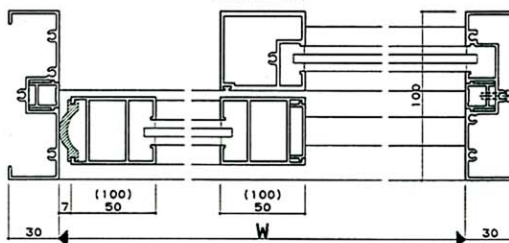

# オートドア

性能 ■ 枠タイプ: RC  
 ■ ガラス溝巾: 15mm

〈ランマはめ殺し部〉

〈中框〉

〈出入口部〉

〈引き分けタイプ〉