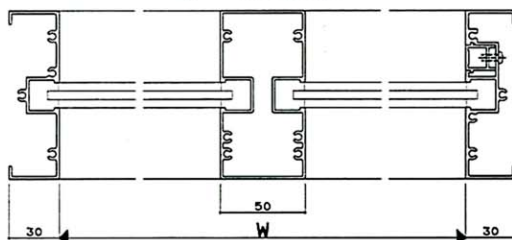

# オートドア

性能 ■ 枠タイプ: RC  
 ■ ガラス溝巾: 15mm

〈ランマはめ殺し部〉

〈中框〉

〈出入口部〉

〈引き分けタイプ〉