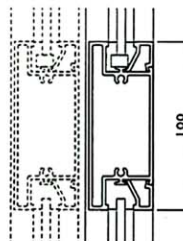

# オートドア

性能 ■ 枠タイプ: RC  
 ■ ガラス溝巾: 15mm

〈ランマはめ殺し部〉

〈中框〉

〈出入口部〉

〈引き分けタイプ〉