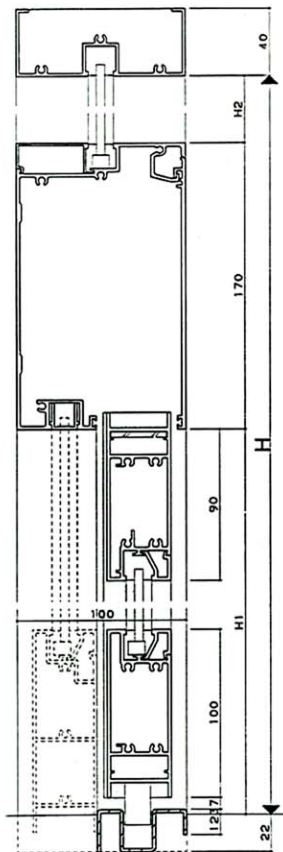

# オートドア

性能 ■ 枠タイプ: RC  
 ■ ガラス溝巾: 15mm

〈ランマはめ殺し部〉

〈中框〉

〈出入口部〉

〈引き分けタイプ〉