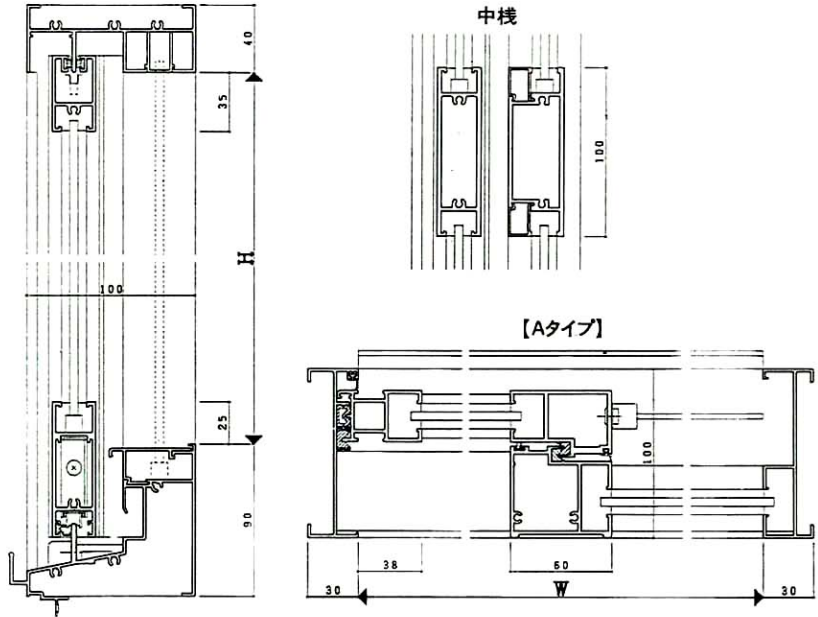

## 両袖片引きサッシ

性能 ■耐風圧性: S-5<2400Pa>

S-6<2800Pa>

S-7<3600Pa>

■気密性: A-4<2等級線>

■水密性: W-5<500Pa>

■枠タイプ: RC

■ガラス溝巾: 15mm

### 開口制限

〈両袖片引き〉