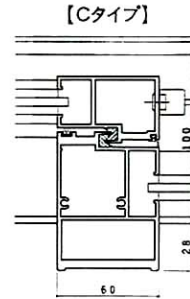

## 両袖片引きサッシ

性能 ■耐風圧性: S-5<2400Pa>

S-6<2800Pa>

S-7<3600Pa>

■気密性: A-4<2等級線>

■水密性: W-5<500Pa>

■枠タイプ: RC

■ガラス溝巾: 15mm

### 開口制限

〈両袖片引き〉