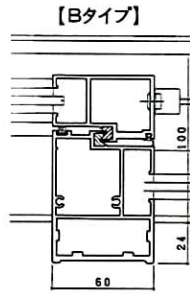

## 両袖片引きサッシ

性能 ■耐風圧性: S-5<2400Pa>

S-6<2800Pa>

S-7<3600Pa>

■気密性: A-4<2等級線>

■水密性: W-5<500Pa>

■枠タイプ: RC

■ガラス溝巾: 15mm

### 開口制限

〈両袖片引き〉