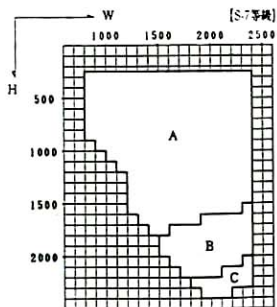

## 両袖片引きサッシ

性能 ■耐風圧性: S-5<2400Pa>

S-6<2800Pa>

S-7<3600Pa>

■気密性: A-4<2等級線>

■水密性: W-5<500Pa>

■枠タイプ: RC

■ガラス溝巾: 15mm

### 開口制限

〈両袖片引き〉