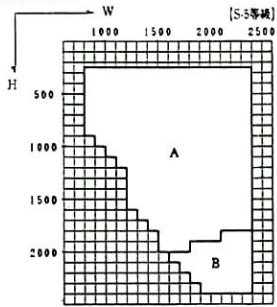

## 両袖片引きサッシ

性能 ■耐風圧性: S-5<2400Pa>

S-6<2800Pa>

S-7<3600Pa>

■気密性: A-4<2等級線>

■水密性: W-5<500Pa>

■枠タイプ: RC

■ガラス溝巾: 15mm

### 開口制限

〈両袖片引き〉