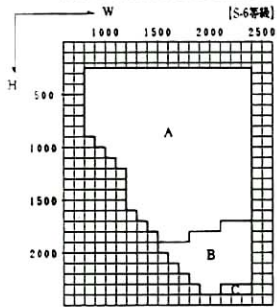

## 両袖片引きサッシ

性能 ■耐風圧性: S-5<2400Pa>

S-6<2800Pa>

S-7<3600Pa>

■気密性: A-4<2等級線>

■水密性: W-5<500Pa>

■枠タイプ: RC

■ガラス溝巾: 15mm

### 開口制限

〈両袖片引き〉