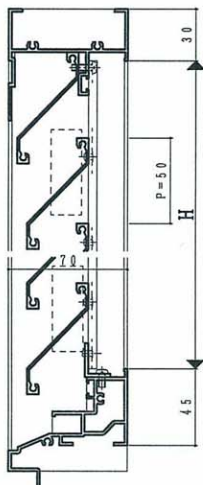

# HBS-70

## 固定ガラリ

性能

枠タイプ: RC・面一・改装

【Aタイプ】

【Bタイプ】