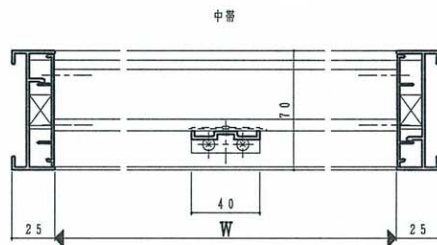

## 固定ガラリ

性能

枠タイプ: RC・面一・改装

【Aタイプ】

【Bタイプ】