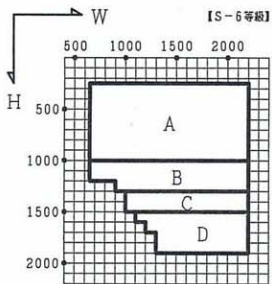

HBS-70

引違いサッシ

完全内はずし型

性能

耐風圧性: S-6 <2800 Pa>

S-7 <3600 Pa>

気密性: A-3 <8等級線>

水密性: W-5 <500 Pa>

枠タイプ: RC・面一・改装

ガラス溝巾: 14 mm

中棧

(オプション)

【Aタイプ】

【Bタイプ】

【Cタイプ】

中棧