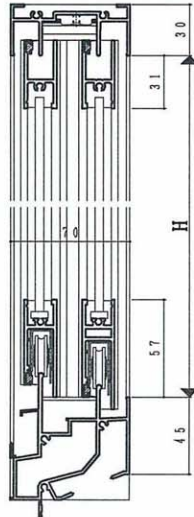

HBS-70

引違いサッシ

完全内はずし型

性能

耐風圧性: S-6 <2800 Pa>

S-7 <3600 Pa>

気密性: A-3 <8等級線>

水密性: W-5 <500 Pa>

枠タイプ: RC・面一・改装

ガラス溝巾: 14 mm

中棧

(オプション)

【Aタイプ】

【Bタイプ】

【Cタイプ】

中棧