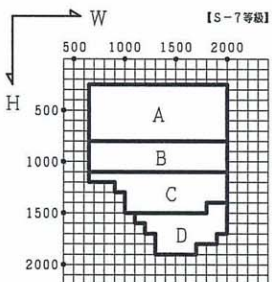

HBS-70

引違いサッシ

完全内はずし型

性能

耐風圧性: S-6 <2800 Pa>

S-7 <3600 Pa>

気密性: A-3 <8等級線>

水密性: W-5 <500 Pa>

枠タイプ: RC・面一・改装

ガラス溝巾: 14 mm

中棧

(オプション)

【Aタイプ】

【Bタイプ】

【Cタイプ】

中棧