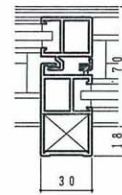

HBS-70

引違いサッシ

完全内はずし型

性能

耐風圧性: S-6 <2800 Pa>

S-7 <3600 Pa>

気密性: A-3 <8等級線>

水密性: W-5 <500 Pa>

枠タイプ: RC・面一・改装

ガラス溝巾: 14 mm

中棧

(オプション)

【Aタイプ】

【Bタイプ】

【Cタイプ】

中棧