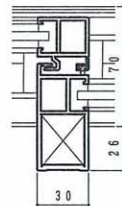

HBS-70

引違いサッシ

完全内はずし型

性能

耐風圧性: S-6 <2800 Pa>

S-7 <3600 Pa>

気密性: A-3 <8等級線>

水密性: W-5 <500 Pa>

枠タイプ: RC・面一・改装

ガラス溝巾: 14 mm

中棧

(オプション)

【Aタイプ】

【Bタイプ】

【Cタイプ】

中棧