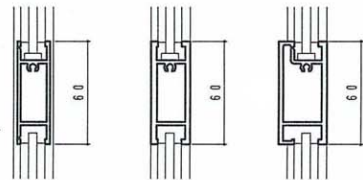

枠タイプ: RC・面一・改装

ガラス溝巾: 14 mm

中棧

(オプション)

【Aタイプ】

【Bタイプ】

【Cタイプ】

中棧