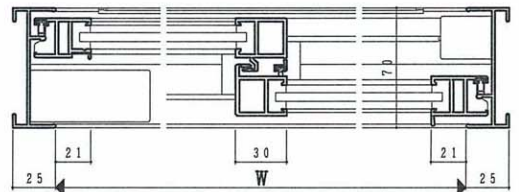

枠タイプ: RC・面一・改装

ガラス溝巾: 14 mm

中棧

(オプション)

【Aタイプ】

【Bタイプ】

【Cタイプ】

中棧