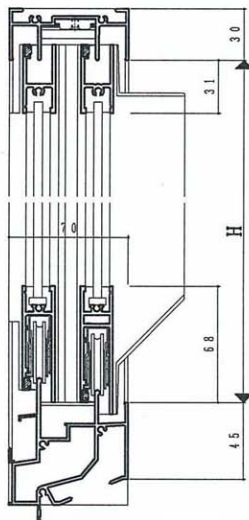

HBS-70

引違いサッシ

完全内はずし型

性能

耐風圧性: S-6 <2800 Pa>

S-7 <3600 Pa>

気密性: A-3 <8等級線>

水密性: W-5 <500 Pa>

枠タイプ: RC・面一・改装

ガラス溝巾: 14 mm

中棧

(オプション)

【Aタイプ】

【Bタイプ】

【Cタイプ】

中棧