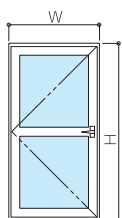

開きドア(片開きドア、両開きドア)

HOWA HAA-70-DII-K

グレモン締めハンドル

グレモン締めハンドル

- ガラス溝巾 14mm
- 開口制限寸法
 W=600mm~1,000mm(片開き)
 W=1,200mm~2,000mm(両開き)
 H=1,500mm~2,200mm
 上記以外の寸法についてはご相談ください。

グレモン締めハンドルによる圧着方式を採用

- グレモン締めハンドル(内外連動操作式)を45°回転
 →扉に内蔵された引寄せ機構に連動して扉を枠の気密材に圧着
- 扉の種類
 - 框タイプ
 - 両面フラッシュタイプ
 - 両面腰フラッシュタイプ
- 扉を開放するとグレモン締めハンドルを固定させる安全装置を採用
- 電気錠の設定も対応可能ですのでご相談ください