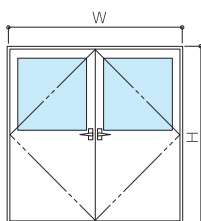

開きドア(片開きドア、両開きドア)

HOWA HAA-70-DII-K

グレモン締めハンドル

グレモン締めハンドル

- ガラス溝巾 14mm
- 開口制限寸法
 W=600mm~1,000mm(片開き)
 W=1,200mm~2,000mm(両開き)
 H=1,500mm~2,200mm
 上記以外の寸法についてはご相談ください。

グレモン締めハンドルによる圧着方式を採用

- グレモン締めハンドル(内外連動操作式)を45°回転
 →扉に内蔵された引寄せ機構に連動して扉を枠の気密材に圧着
- 扉の種類
 - 框タイプ
 - 両面フラッシュタイプ
 - 両面腰フラッシュタイプ
- 扉を開放するとグレモン締めハンドルを固定させる安全装置を採用
- 電気錠の設定も対応可能ですのでご相談ください