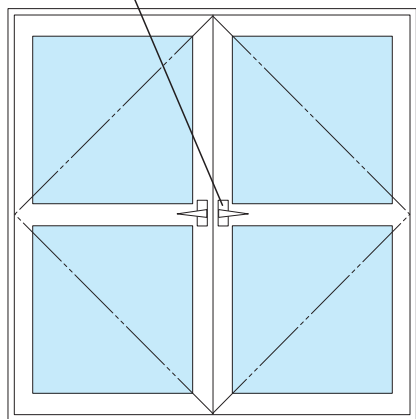

開きドア(片開きドア、両開きドア)

HOWA HAA-70-DII-K

グレモン締めハンドル

グレモン締めハンドル

- ガラス溝巾 14mm
- 開口制限寸法
 W=600mm~1,000mm(片開き)
 W=1,200mm~2,000mm(両開き)
 H=1,500mm~2,200mm
 上記以外の寸法についてはご相談ください。

グレモン締めハンドルによる圧着方式を採用

- グレモン締めハンドル(内外連動操作式)を45°回転
 →扉に内蔵された引寄せ機構に連動して扉を枠の気密材に圧着
- 扉の種類
 - 框タイプ
 - 両面フラッシュタイプ
 - 両面腰フラッシュタイプ
- 扉を開放するとグレモン締めハンドルを固定させる安全装置を採用
- 電気錠の設定も対応可能ですのでご相談ください