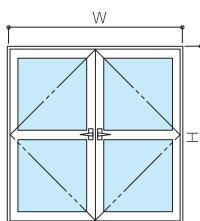

開きドア(片開きドア、両開きドア)

HOWA HAA-70-DII-K

グレモン締めハンドル

グレモン締めハンドル

- ガラス溝巾 14mm
- 開口制限寸法
 W=600mm~1,000mm(片開き)
 W=1,200mm~2,000mm(両開き)
 H=1,500mm~2,200mm
 上記以外の寸法についてはご相談ください。

グレモン締めハンドルによる圧着方式を採用

- グレモン締めハンドル(内外連動操作式)を45°回転
 →扉に内蔵された引寄せ機構に連動して扉を枠の気密材に圧着
- 扉の種類
 - 框タイプ
 - 両面フラッシュタイプ
 - 両面腰フラッシュタイプ
- 扉を開放するとグレモン締めハンドルを固定させる安全装置を採用
- 電気錠の設定も対応可能ですのでご相談ください