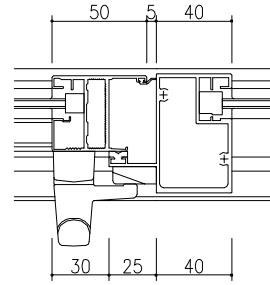

### 性能

耐風圧性:S-5

気密性:A-4

水密性:W-5

遮音性:T-2

枠タイプ:RC・ALC・同面

ガラス溝巾:16mm

< RC >

< 袖FIX部 >

枠タイプ

< ALC >

< 同面 >