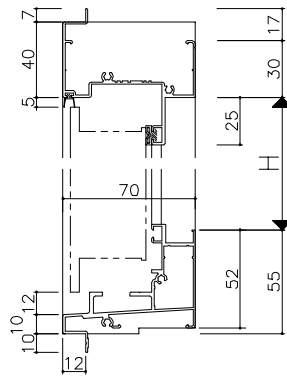

### 性能

耐風圧性:S-5

気密性:A-4

水密性:W-5

遮音性:T-2

枠タイプ:RC・ALC・同面

ガラス溝巾:16mm

< RC >

< 袖FIX部 >

枠タイプ

< ALC >

< 同面 >