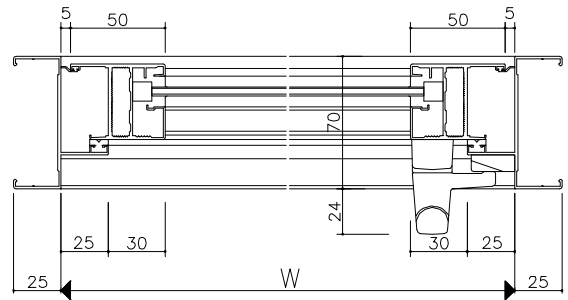

## たてすべり出し窓

### 性能

耐風圧性:S-5

気密性:A-4

水密性:W-5

遮音性:T-2

枠タイプ:RC・ALC・同面

ガラス溝巾:16mm

< RC >

< 袖FIX部 >

枠タイプ

< ALC >

< 同面 >