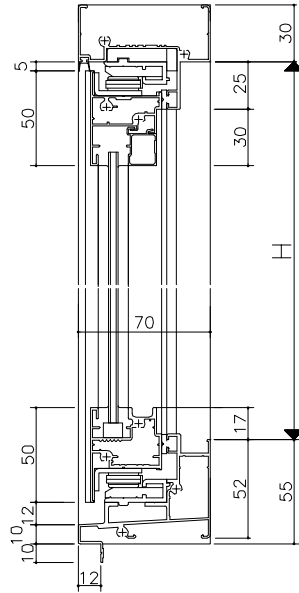

## たてすべり出し窓

### 性能

耐風圧性:S-5

気密性:A-4

水密性:W-5

遮音性:T-2

枠タイプ:RC・ALC・同面

ガラス溝巾:16mm

< RC >

< 袖FIX部 >

枠タイプ

< ALC >

< 同面 >