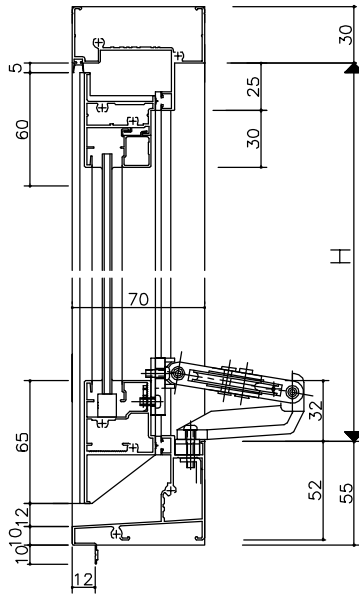

HBS-70N

排煙突出し窓

オペレーター方式 露出タイプ

性能

耐風圧性:S-5

気密性:A-4

水密性:W-5

遮音性:T-2

枠タイプ:RC・ALC

鉄骨外付・鉄骨半外付

ガラス溝巾:16mm

< RC >

< たて骨部 >

枠タイプ

< ALC >

< 鉄骨外付 >

< 鉄骨半外付 >