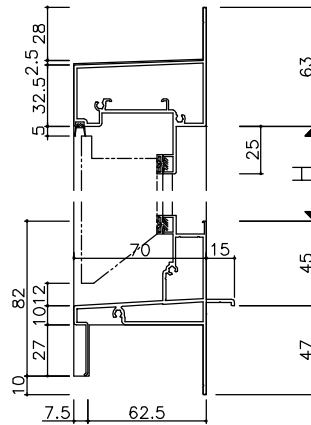

枠タイプ:RC・ALC

鉄骨外付・鉄骨半外付

ガラス溝巾:16mm

< RC >

< たて骨部 >

枠タイプ

< ALC >

< 鉄骨外付 >

< 鉄骨半外付 >