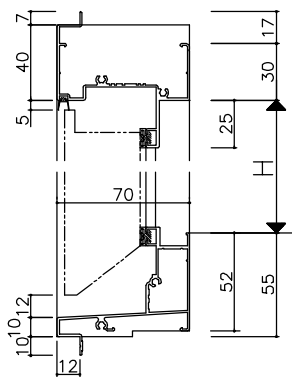

枠タイプ:RC・ALC

鉄骨外付・鉄骨半外付

ガラス溝巾:16mm

< RC >

< たて骨部 >

枠タイプ

< ALC >

< 鉄骨外付 >

< 鉄骨半外付 >