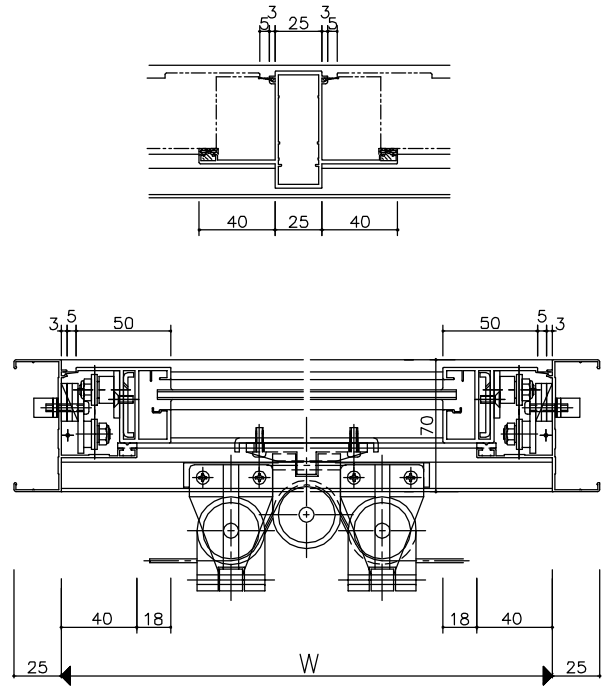

枠タイプ:RC・ALC

鉄骨外付・鉄骨半外付

ガラス溝巾:16mm

< RC >

< たて骨部 >

枠タイプ

< ALC >

< 鉄骨外付 >

< 鉄骨半外付 >