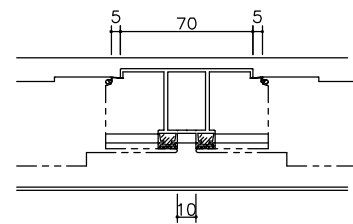

### 性能

耐風圧性:S-5

気密性:A-4

水密性:W-5

遮音性:T-2

枠タイプ:RC・ALC・同面

ガラス溝巾:16mm

< たて骨部 >

< 袖FIX部 >

枠タイプ

< ALC >

< 同面 >