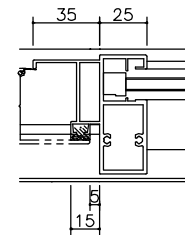

### 性能

耐風圧性:S-5

気密性:A-4

水密性:W-5

遮音性:T-2

枠タイプ:RC・ALC・同面

ガラス溝巾:16mm

< たて骨部 >

< 袖FIX部 >

枠タイプ

< ALC >

< 同面 >