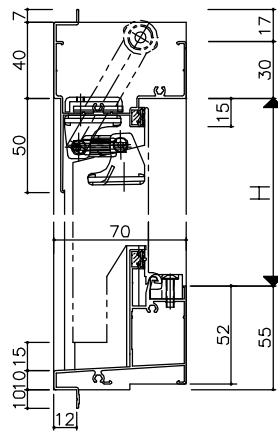

### 性能

耐風圧性:S-5

気密性:A-4

水密性:W-5

遮音性:T-2

枠タイプ:RC・ALC・同面

ガラス溝巾:16mm

< たて骨部 >

< 袖FIX部 >

枠タイプ

< ALC >

< 同面 >