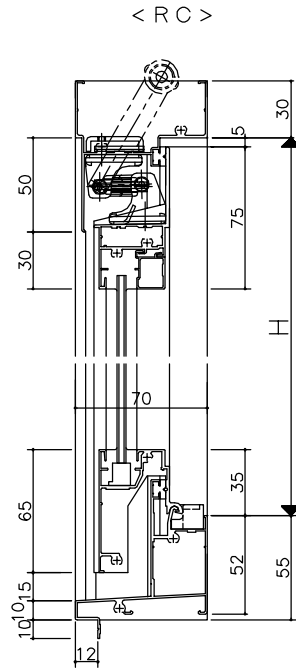

### 性能

耐風圧性:S-5

気密性:A-4

水密性:W-5

遮音性:T-2

枠タイプ:RC・ALC・同面

ガラス溝巾:16mm

< たて骨部 >

< 袖FIX部 >

枠タイプ

< ALC >

< 同面 >