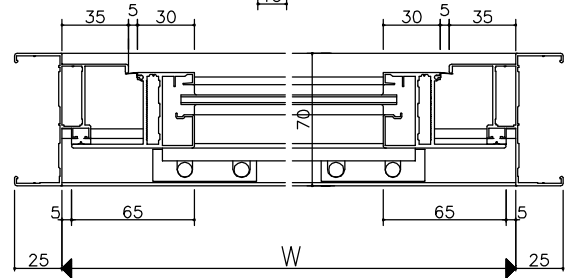

### 性能

耐風圧性:S-5

気密性:A-4

水密性:W-5

遮音性:T-2

枠タイプ:RC・ALC・同面

ガラス溝巾:16mm

< たて骨部 >

< 袖FIX部 >

枠タイプ

< ALC >

< 同面 >