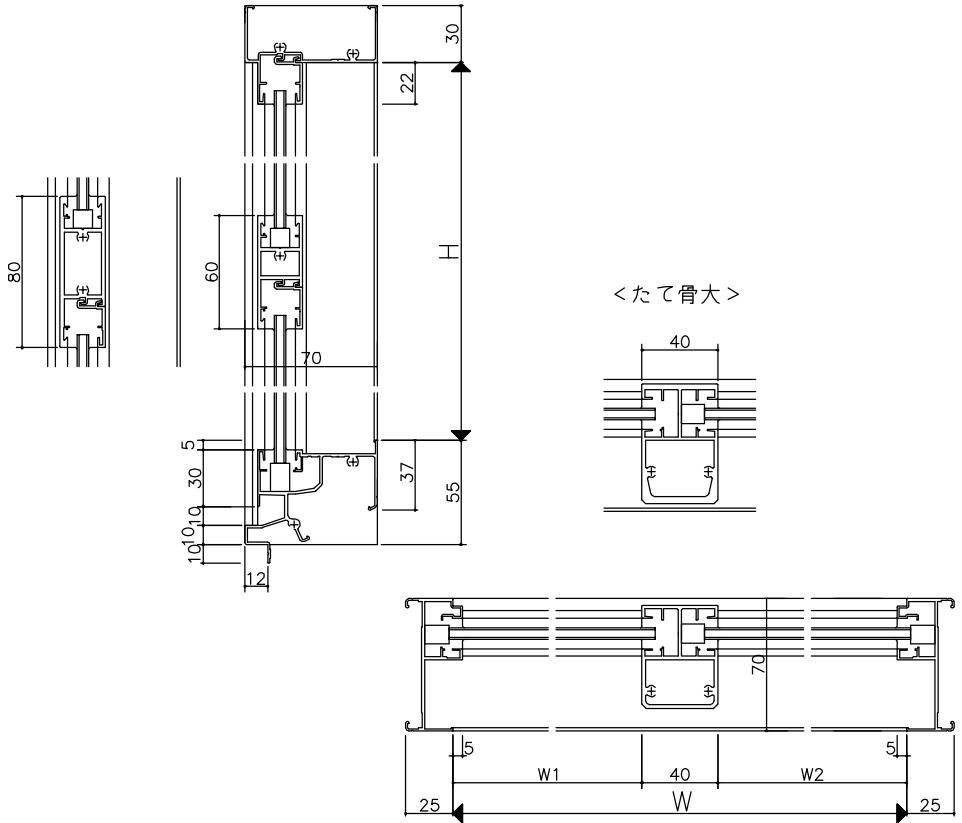

HBS-70N

FIX窓

性能

耐風圧性:S-4

気密性:A-4

水密性:W-5

遮音性:T-2

枠タイプ:RC・ALC

鉄骨外付・鉄骨半外付

ガラス溝巾:16mm

<RC>

<たて骨大>

枠タイプ

<ALC>

<鉄骨外付>

<鉄骨半外付>