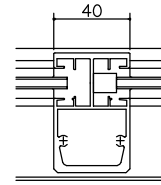

鉄骨外付・鉄骨半外付

ガラス溝巾:16mm

<RC>

<たて骨大>

枠タイプ

<ALC>

<鉄骨外付>

<鉄骨半外付>